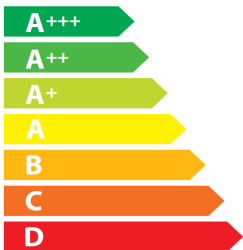

ENERG

енергия · ενεργεια

Ciarko Design

UNO 74

A++

28
kWh/annum

ABCDEFG

ABC**D**EFG